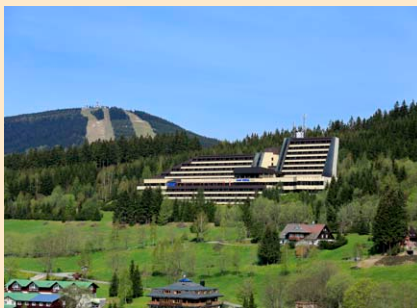

#### Cenové rozmezí (dvoulůžkový pokoj)

1 500 Kč – 4 000 Kč

Orea Resort Horal \*\*\*\* se nachází na úpatí Kozích hřbetů v části Špindlerova Mlýna zvané Svätý Petr a leží v nadmořské výšce 900 m. n. m. Poloha hotelu je ideálním výchozím místem jak pro letní pěší turistiku, tak i pro zimní běžecké trasy po hřebenech Krkonoš. Hotel je vhodný pro relaxační a sportovní pobyty, pro rodiny s dětmi a také pro konferenční turistiku. Kongresový sál lze rozdělit na 3 samostatné salóanky. To znamená, že po rozdělení sálu má hotel k dispozici až 7 kongresových místností.