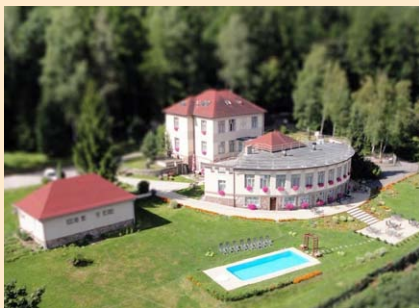

ERMI Hotel je malý útulný hotel s vůní lesa, kde nejste číslo pokoje, ale náš milý host.

**Stravování**

restaurace, bar, salónek, venkovní gril, letní terasa

**Firemní akce, sport a wellness**

bazén, sauna, masáže, půjčovna kol, letní terasa, venkovní gril, privátní vířivka, tenisový kurt, beach volejbal, petanqueové hřiště, minigolf, street basketbalové hřiště