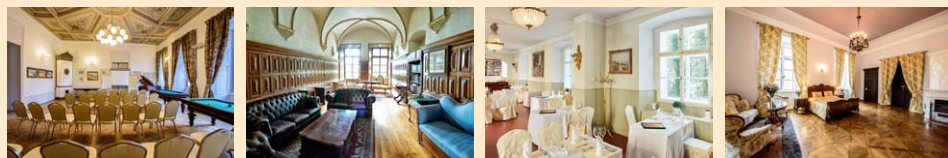

FOTOGALERIE