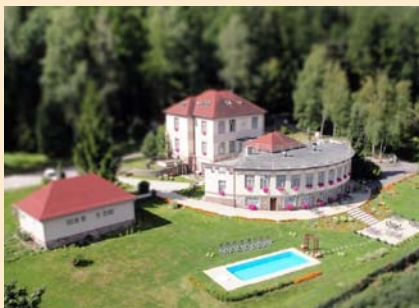

Cenové rozmezí (dvoulůžkový pokoj)

1 000 Kč – 1 500 Kč

ERMI HOTEL *** rodinný hotel v Brdech, pouze 50 km z metropole. Nabízí 14 dvoulůžkových pokojů s celkovou kapacitou 45 lůžek. Firemní akce, školení, prezentace, teambuilding, outdoorové aktivity (velký salonek s klimatizací pro 45 osob, menší salonek pro 20 osob, zastřešený zahradní altán pro 45 osob/ Wi-Fi, dataprojektor, flipchart). Sport: tenisový kurt, beach volejbal, minigolf, petanque, kriket... Wellness: vířivka, infra-sauna, solná jeskyně, venkovní bazén, masáže...

Restaurace, letní terasa s grilem, domácí kuchyně, vlastní bylinková zahrada.

Poloha hotelu zajišťuje klidné a příjemné prostředí a ničím nerušený pobyt. Těšíme se na Vaši návštěvu.