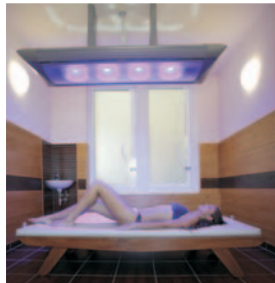

# Zveme Vás do našeho SPA CENTRA EQUITANA

možnost individuální nebo kolektivní  
rezervace jednotlivých služeb  
nebo celého SPA CENTRA

pa  
EQUITANA

- Bazén s výkonným protiproudem
- Luxusní jednomístná Jakuzzi vana
- Luxusní sauna s možností barevného osvětlení a individuální volbou vonné esence
- Parní kabina s vonnými esencemi
- Infrasauna
- Ochlazovací vědro a sprcha s bočními tryskami
- Komfortní Kneippův chodník
- Pohodlná odpočívárna s krásným výhledem do okolní krajiny
- Privátní odpočívárna se solární loukou
- Útulné a komfortní masérské kabiny
- Sportovní a další masáže
- Kosmetika
- Péče o ruce